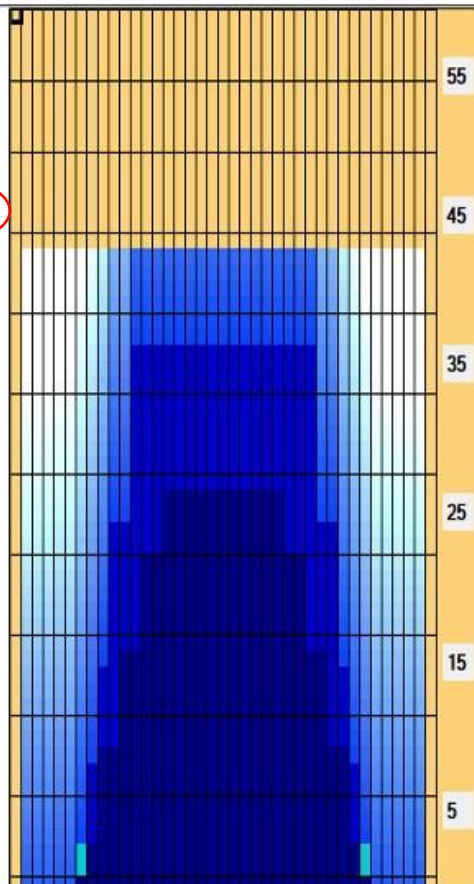

# 2023年7月 44F 6F

Oil Pattern Distance:	44 Feet	Reverse Brush Drop:	41 Feet	Oil Per Board:	50 uL
Forward Oil Total:	12.35 mL	Reverse Oil Total:	11.85 mL	Volume Oil Total:	24.2 mL
Forward Boards Crossed:	247 Boards	Reverse Boards Crossed:	237 Boards	Total Boards Crossed:	484 Boards

## プロからのおすすめ

～ボールの表面加工～

AM ポリッシュ or サンディング

PM ポリッシュ or サンディング

※レーンが稼働することによりポリッシュがおすすめになります

～ボールの素材～

ソリッド or ハイブリッド or パール

～狙うフッキングポイント～

10～13枚目付近を基準に狙う

Item	3L-7L:18L-18R	8L-12L:18L-18R	13L-17L:18L-18R	18L-18R:17R-13R	18L-18R:12R-8R	18L-18R:7R-3R
Description	Outside Track:Middle	Middle Track:Middle	Inside Track:Middle	Middle: Inside Track	Middle:Middle Track	Middle:Outside Track
Track Zone Ratio	10	1.64	1.02	1.02	1.64	10